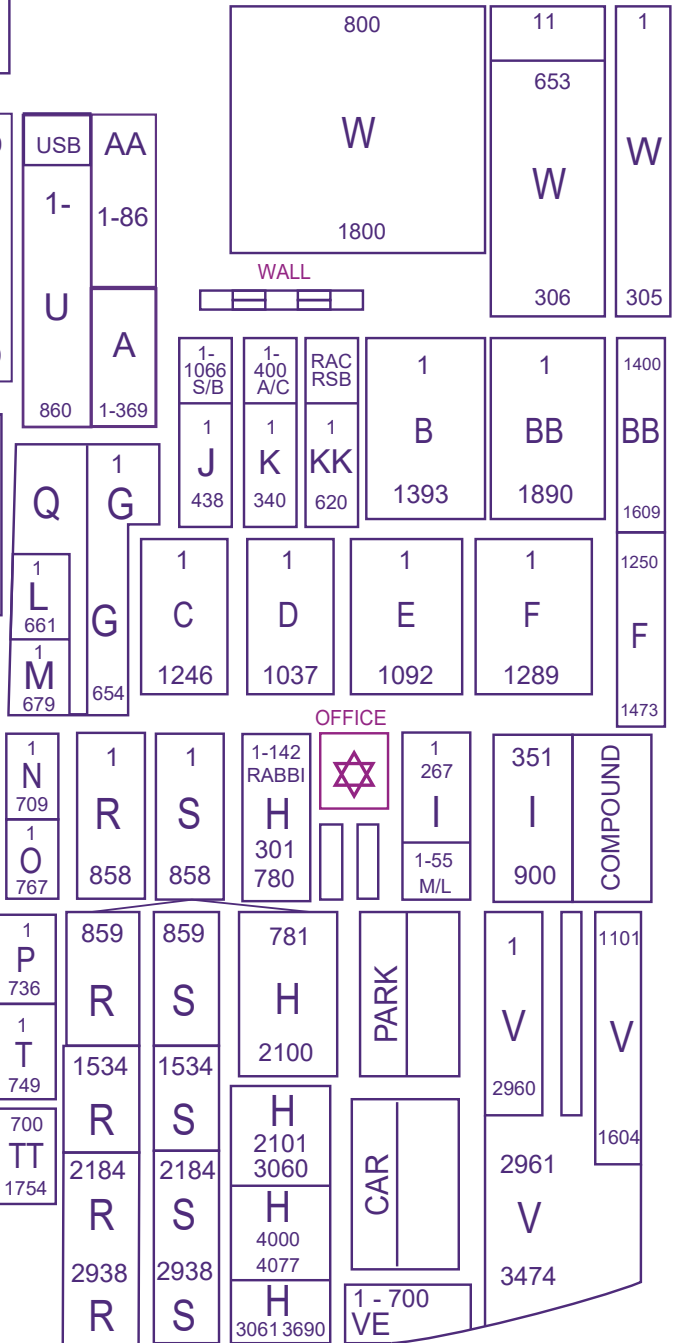

NEW JEWISH SECTION

EC	EB	EA	UD	UC	UB	UA
----	----	----	----	----	----	----

AE	1 – 200	UN
----	---------	----

ROAD						
ED	EF	EG	2921 UEE	2800	1755	810
			UE	UE	UE	
			UE 2801 2920	1756	811	1
CHINESE CEMETERY						

← WEST PARK ROAD → ENTRANCE